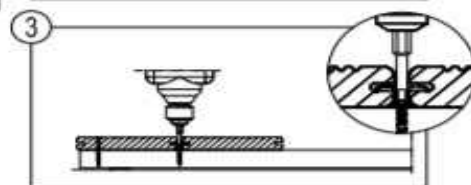

Orientační montážní návod pro montáž terasových profilů dodávaných WPC centrem

Montážní návod je pouze orientační a může se lišit podle místa instalace.