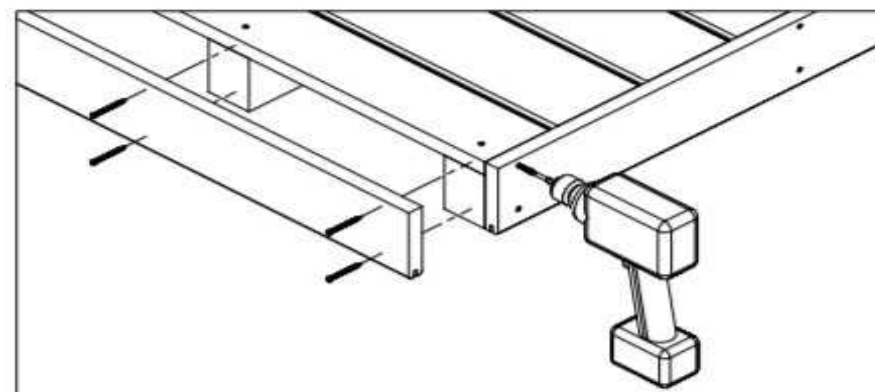

Orientační montážní návod pro montáž terasových profilů dodávaných WPC centrem

Montážní návod je pouze orientační a může se lišit podle místa instalace.