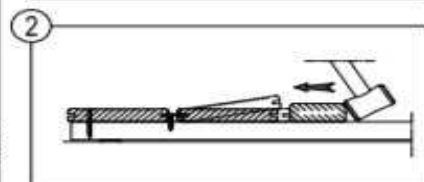

Orientační montážní návod pro montáž terasových profilů dodávaných WPC centrem

Montážní návod je pouze orientační a může se lišit podle místa instalace.