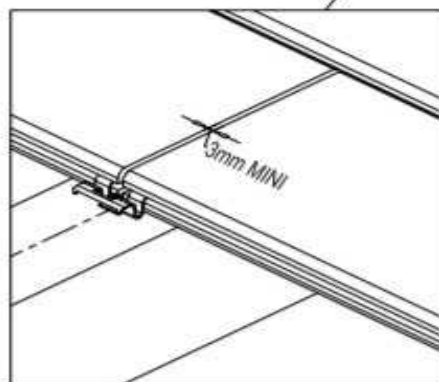

Orientační montážní návod pro montáž terasových profilů dodávaných WPC centrem

Montážní návod je pouze orientační a může se lišit podle místa instalace.