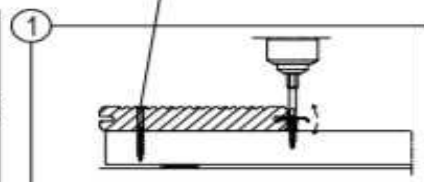

Orientační montážní návod pro montáž terasových profilů dodávaných WPC centrem

Montážní návod je pouze orientační a může se lišit podle místa instalace.